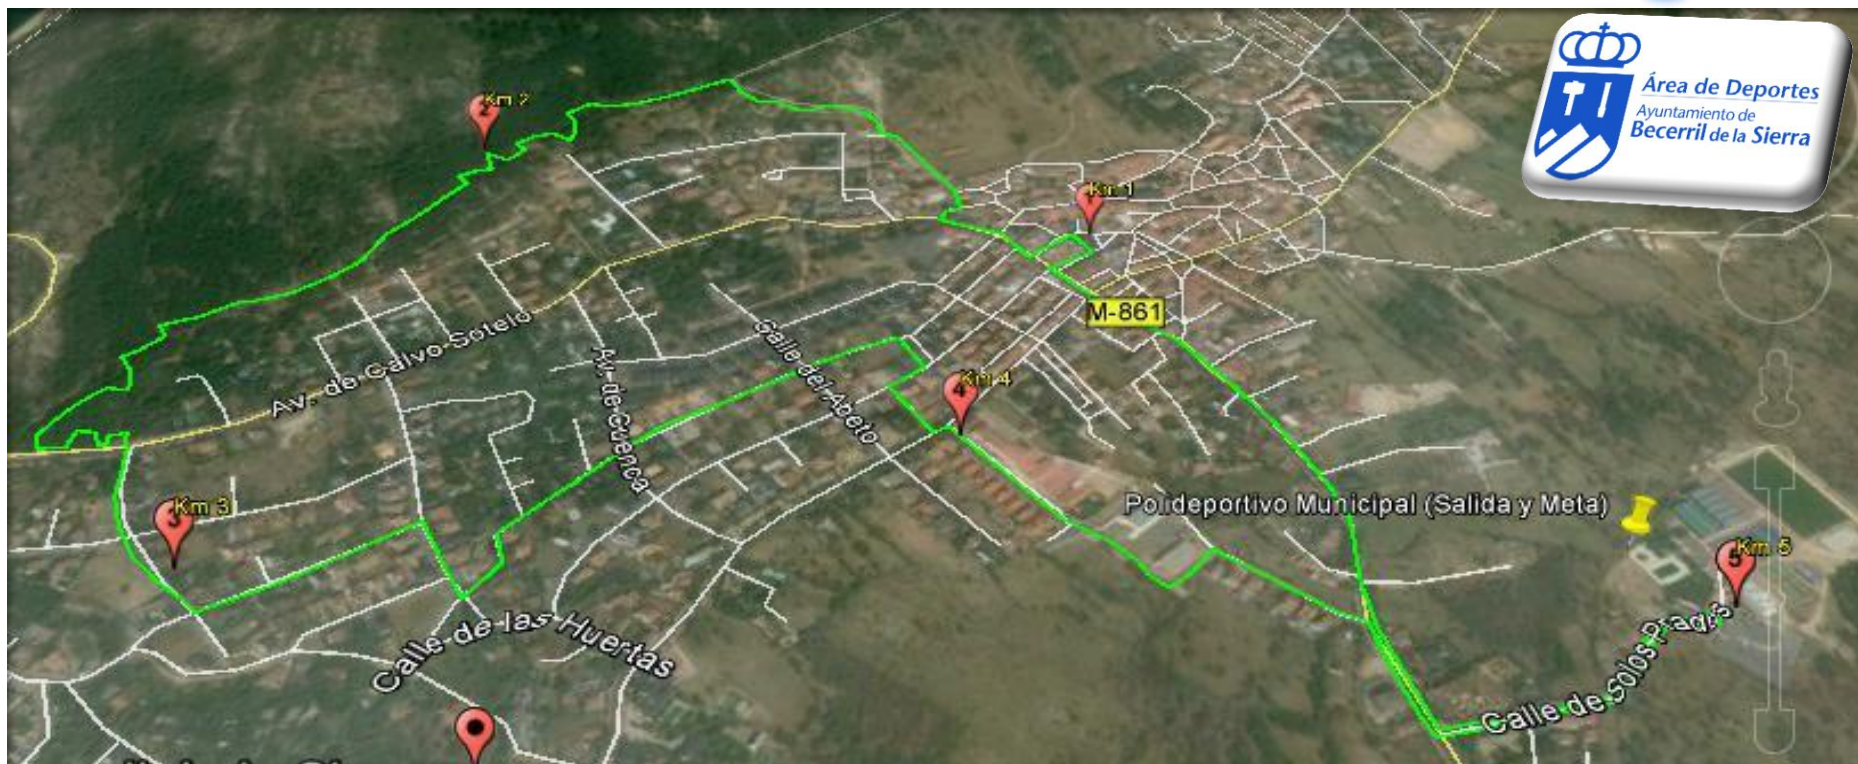

XXVII Pedestre Popular

CORREBECERRIL 2018

Organiza

Recorrido Popular: 10 Km. y Recorrido Infantil I: 5 Km.
(Domingo, 9 de Septiembre)

XXVII Pedestre Popular

CORREBECERRIL 2018

Organiza

Recorrido Popular: 10 Km. Recorrido Infantil I: 5 Km. (Domingo, 9 de Septiembre)

Gráfico: min., media, máx. Elevación: 1054, 1092, 1146 m

Total de intervalo: Distancia: 4.95 km Incremento/pérdida de elevación: 123 m, -123 m Pendiente máxima: 19.9%, -19.7%