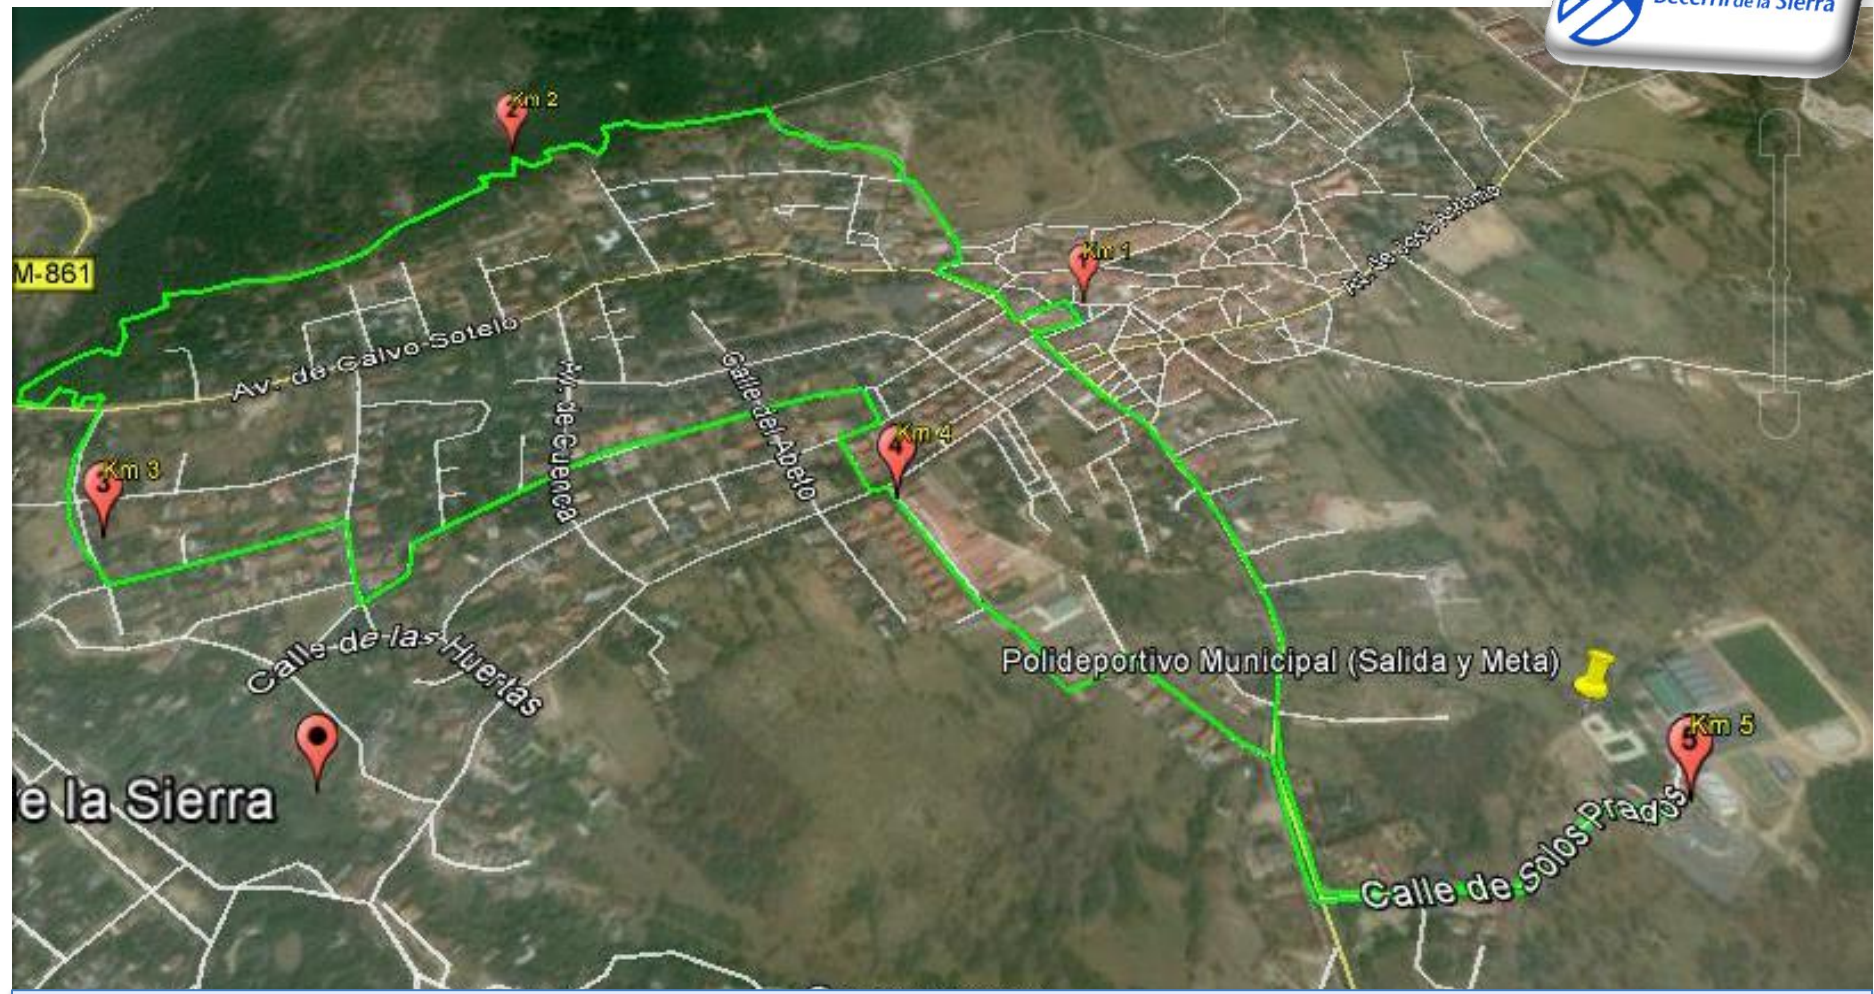

XXVII Pedestre Popular

CORREBECERRIL 2018

Organiza

Recorrido Popular: 10 Km. y Recorrido Infantil I: 5 Km.
(Domingo, 9 de Septiembre)

XXVII Pedestre Popular

CORREBECERRIL 2018

Organiza

Recorrido Popular: 10 Km. Recorrido Infantil I: 5 Km. (Domingo, 9 de Septiembre)

Gráfico: min., media, máx. Elevación: 1054, 1092, 1146 m

Total de intervalo: Distancia: 4.95 km Incremento/pérdida de elevación: 123 m, -123 m Pendiente máxima: 19.9%, -19.7%